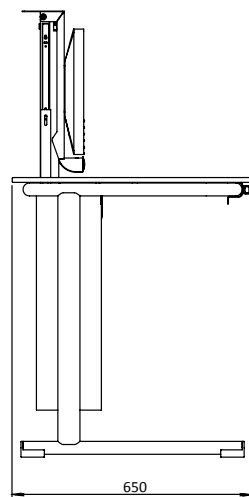

ERGONOMIA

Design simples e funcional, permite ajustes da inclinação do monitor que se adaptam ao utilizador e permitem ver sempre o professor.

DOK STATION

A **DOK STATION** possui um recurso exclusivo que permite que o écran deslize para baixo sobre a mesa, ideal para trabalhar no modo touch e também para permitir olhar permanentemente para o professor.

DOK STATION

Dimensões

DOK STATION