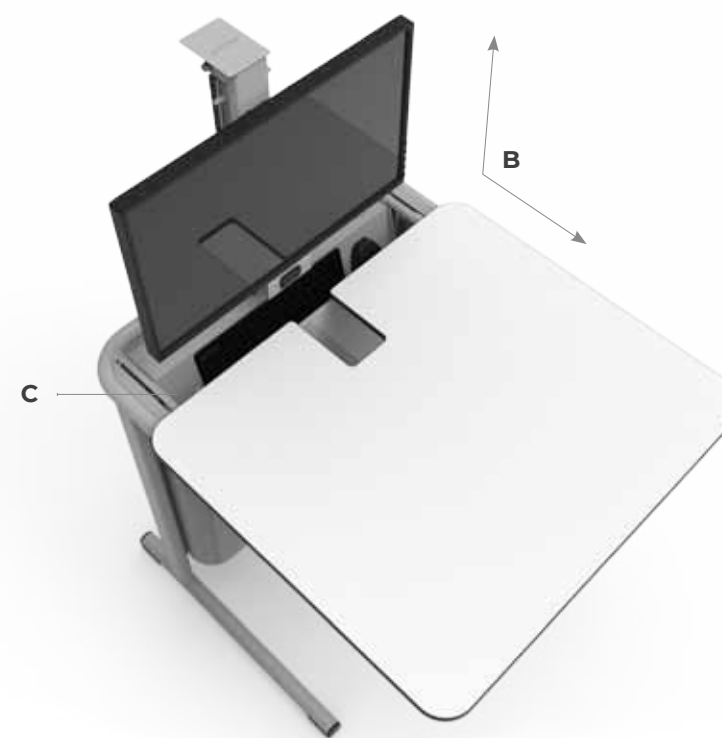

A mesa foi projetada para múltiplos propósitos: para ser conectada ao quadro interativo e ao computador do professor, garantindo um trabalho totalmente colaborativo na sala de aula; para trabalhos digitais individuais, como conteúdo multimídia e pesquisa na Internet, e para trabalhos de grupos na sala de aula ou mesmo para aprendizagem on-line.

INTEGRAÇÃO E VERSATILIDADE

Mesa 2 em 1 – Mesa de escrita e mesa de computador. O monitor, teclado e rato são facilmente ocultados.

SEGURANÇA

Para uma melhor organização da sala de aula, todos os componentes eletrônicos estão protegidos e não existem cabos soltos.

ERGONOMIA

Design simples e funcional, permite ajustes da inclinação do monitor que se adaptam ao utilizador e permitem ver sempre o professor.

DOK STATION

A **DOK STATION** possui um recurso exclusivo que permite que o écran deslize para baixo sobre a mesa, ideal para trabalhar no modo touch e também para permitir olhar permanentemente para o professor.

A **DOK STATION** oferece integração, versatilidade e segurança, pois é uma mesa 2 em 1: mesa de escrita e mesa de computador. O computador, écran, teclado e rato são facilmente ocultos e seguros.

- A. Bloqueio do tampo através de fechadura
- B. Elevação automática do monitor após a abertura do tampo
- C. Arrumação teclado e rato
- D. Botões de controle eléctrico da inclinação e recolha do monitor