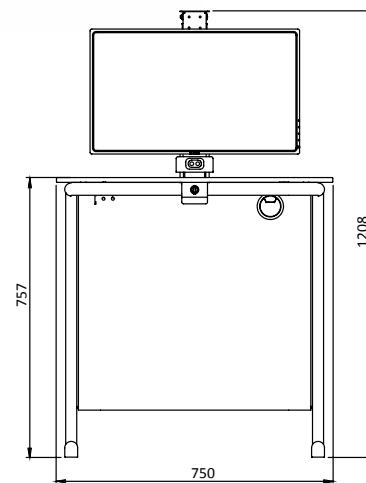

INTEGRAÇÃO E VERSATILIDADE

Mesa 2 em 1 – Mesa de escrita e mesa de computador. O monitor, teclado e rato são facilmente ocultados.

SEGURANÇA

Para uma melhor organização da sala de aula, todos os componentes eletrônicos estão protegidos e não existem cabos soltos.

ERGONOMIA

Design simples e funcional, permite ajustes da inclinação do monitor que se adaptam ao utilizador e permitem ver sempre o professor.

DOK STATION

A **DOK STATION** possui um recurso exclusivo que permite que o écran deslize para baixo sobre a mesa, ideal para trabalhar no modo touch e também para permitir olhar permanentemente para o professor.

DOK STATION

Dimensões

DOK STATION