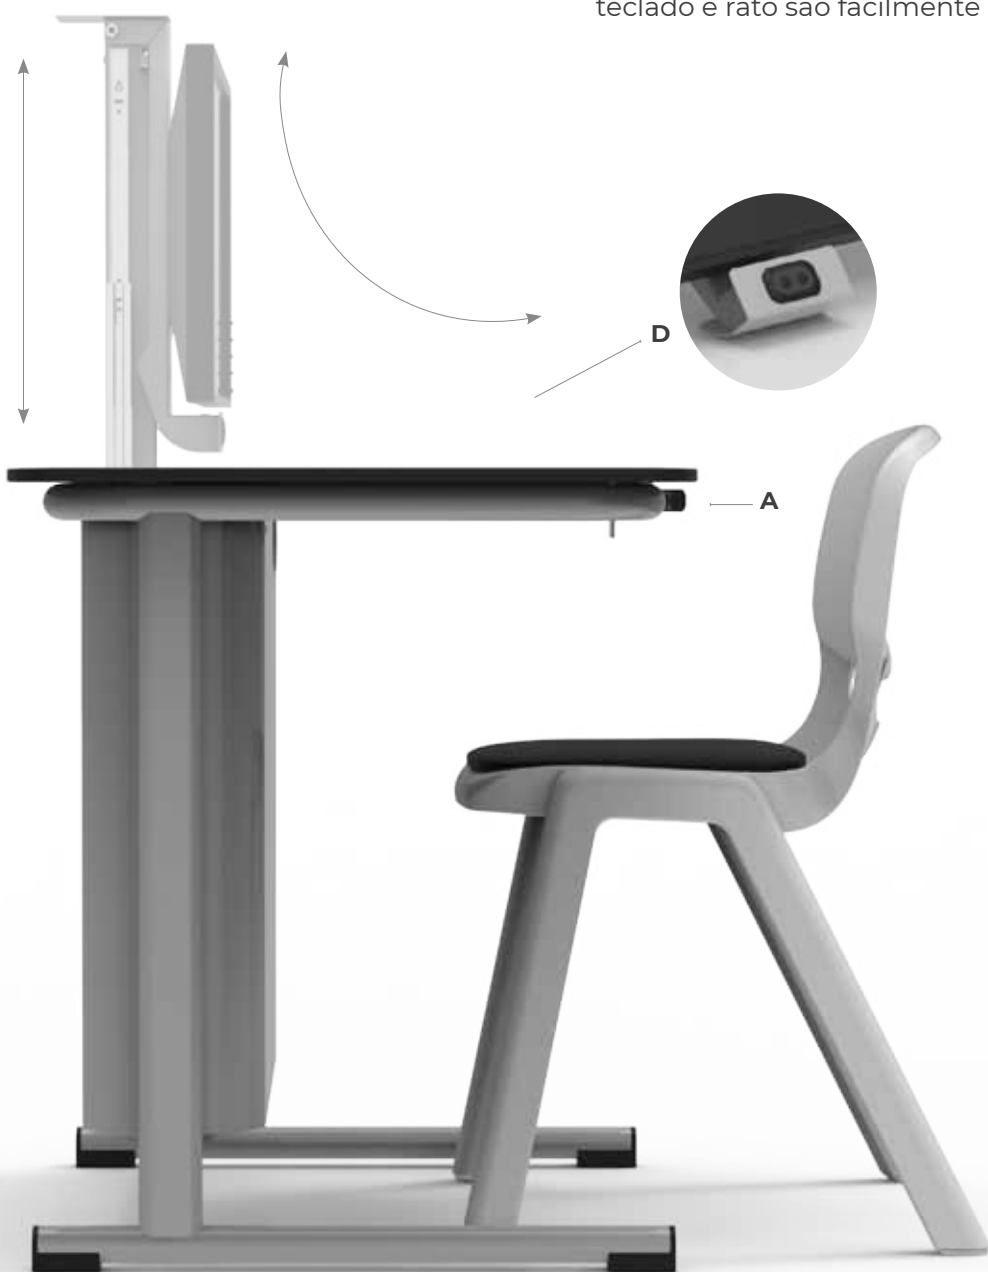

A mesa foi projetada para múltiplos propósitos: para ser conectada ao quadro interativo e ao computador do professor, garantindo um trabalho totalmente colaborativo na sala de aula; para trabalhos digitais individuais, como conteúdo multimídia e pesquisa na Internet, e para trabalhos de grupos na sala de aula ou mesmo para aprendizagem on-line.

INTEGRAÇÃO E VERSATILIDADE

Mesa 2 em 1 – Mesa de escrita e mesa de computador. O monitor, teclado e rato são facilmente ocultados.

SEGURANÇA

Para uma melhor organização da sala de aula, todos os componentes eletrônicos estão protegidos e não existem cabos soltos.

ERGONOMIA

Design simples e funcional, permite ajustes da inclinação do monitor que se adaptam ao utilizador e permitem ver sempre o professor.

DOK STATION

A **DOK STATION** possui um recurso exclusivo que permite que o écran deslize para baixo sobre a mesa, ideal para trabalhar no modo touch e também para permitir olhar permanentemente para o professor.

A **DOK STATION** oferece integração, versatilidade e segurança, pois é uma mesa 2 em 1: mesa de escrita e mesa de computador. O computador, écran, teclado e rato são facilmente ocultos e seguros.

- A. Bloqueio do tampo através de fechadura
- B. Elevação automática do monitor após a abertura do tampo
- C. Arrumação teclado e rato
- D. Botões de controle eléctrico da inclinação e recolha do monitor